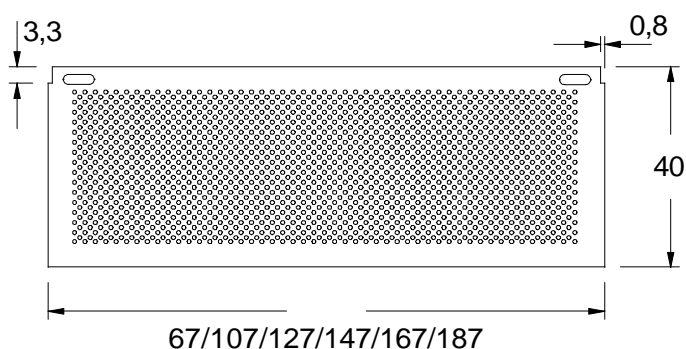

STELAŻ CD/S

DOSTĘPNE KOLORY

WYMIARY KARTONU (cm)

WAGA KARTONU: 10 kg

ŁĄCZYNA Z BLACHY PERFOROWANEJ

DŁUGOŚCI ŁĄCZYŃ (cm)

67 (do biurka o dł. 80)
107 (do biurka o dł. 120)
127 (do biurka o dł. 140)
147 (do biurka o dł. 160)
167 (do biurka o dł. 180)
187 (do biurka o dł. 200)