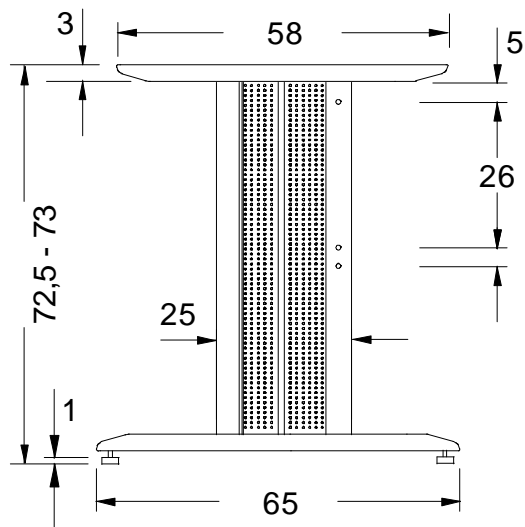

STELAŻ CD/S

DOSTĘPNE KOLORY

WYMIARY KARTONU (cm)

WAGA KARTONU: 10 kg

ŁĄCZYNA Z BLACHY PERFOROWANEJ

DŁUGOŚCI ŁĄCZYŃ (cm)

67 (do biurka o dł. 80)
107 (do biurka o dł. 120)
127 (do biurka o dł. 140)
147 (do biurka o dł. 160)
167 (do biurka o dł. 180)
187 (do biurka o dł. 200)