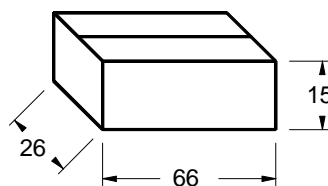

STELAŻ CD/S

DOSTĘPNE KOLORY

WYMIARY KARTONU (cm)

WAGA KARTONU: 10 kg

ŁĄCZYNA Z BLACHY PERFOROWANEJ

DŁUGOŚCI ŁĄCZYŃ (cm)

67 (do biurka o dł. 80)
107 (do biurka o dł. 120)
127 (do biurka o dł. 140)
147 (do biurka o dł. 160)
167 (do biurka o dł. 180)
187 (do biurka o dł. 200)